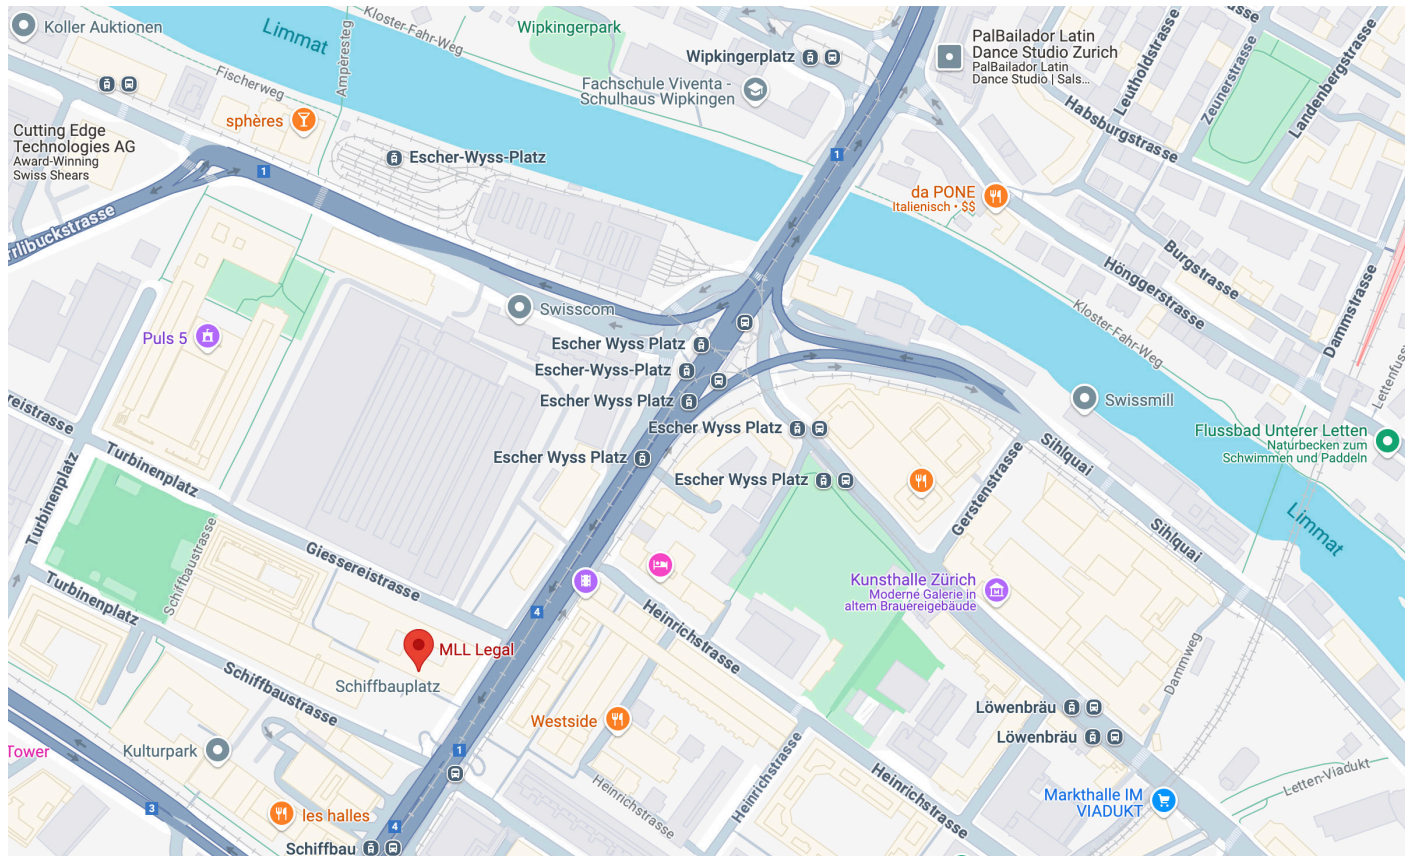

So finden Sie uns in Zürich

MLL Legal AG
Schiffbaustrasse 2
8005 Zürich

+41 58 552 08 00

www.mll-legal.com | www.mll-news.com

[Google Maps öffnen](#)

Öffentliche Verkehrsmittel

Hardbrücke ist der nächstgelegene Bahnhof und wird von zahlreichen S-Bahn-Linien angefahren. Er ist nur eine Station vom Hauptbahnhof Zürich entfernt. Vom Bahnhof aus gehen Sie 4 Minuten auf der Hardstrasse (unter der Brücke).

Sie können uns auch mit den Tramlinien 8 und 51 erreichen. Bitte steigen Sie an der Haltestelle Schiffbau aus, die 50 m von unserem Gebäude entfernt ist.

Parkmöglichkeiten

Die Einfahrt zu unserem Tiefgaragenparkplatz befindet sich an der Giessereistrasse 3c, 8005 Zürich, direkt neben dem grossen Industrieschornstein. Drücken Sie den Knopf an der Säule am Eingang, und unsere Empfangsmitarbeiter werden Ihnen einen Parkplatz zuweisen. Bitte reservieren Sie den Parkplatz im Voraus über Ihren Kontakt bei MLL Legal, da die Verfügbarkeit begrenzt ist.

Gerne erwarten wir Sie an unserem Empfang im 5. Obergeschoss. Weitere Parkplätze finden Sie in nahegelegenen öffentlichen Parkhäusern oder unter der Hardbrücke.