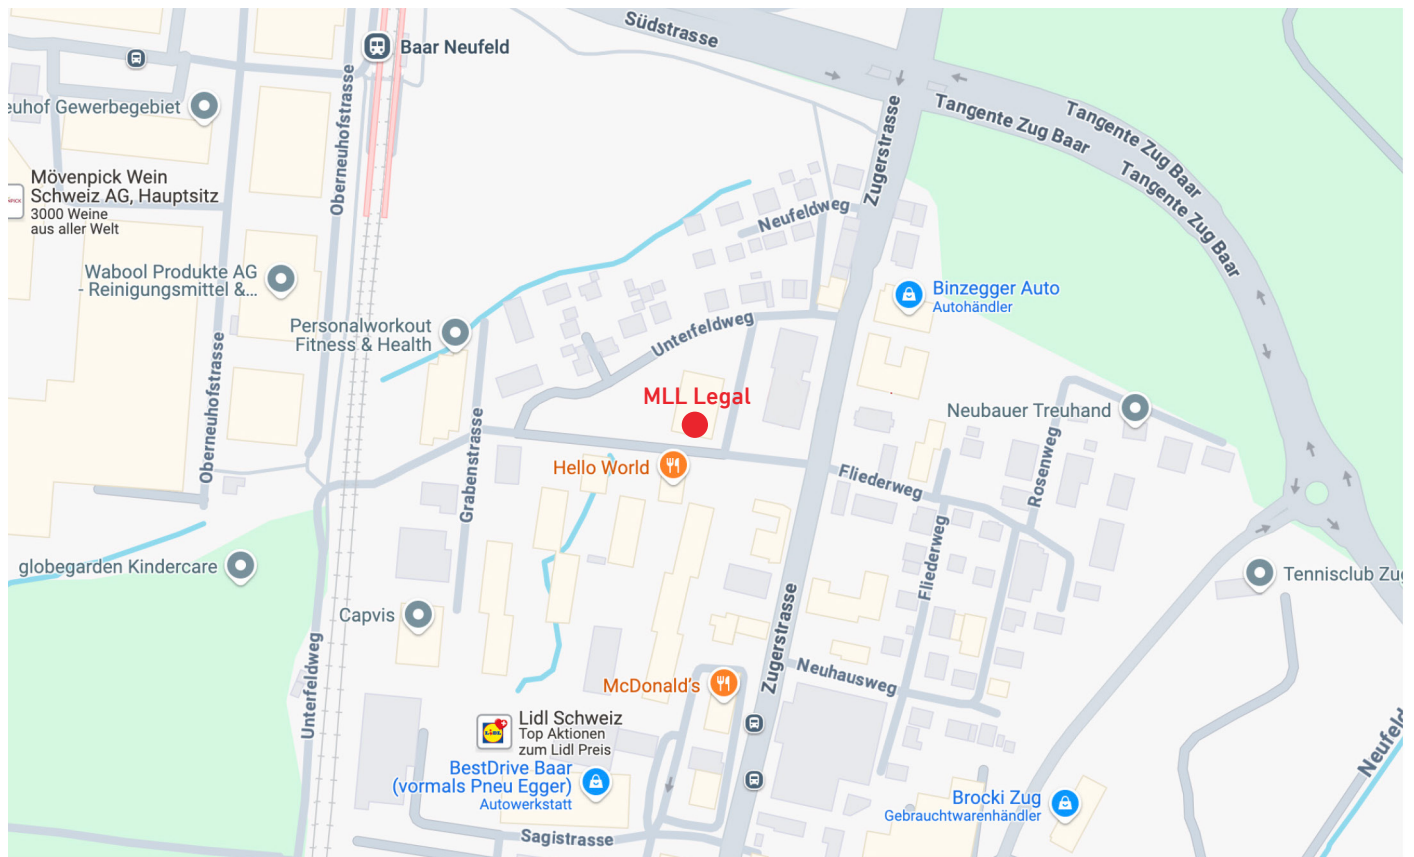

## So finden Sie uns in Baar/Zug

**MLL Legal AG**  
 Grabenstrasse 2  
 6340 Baar/Zug  
 +41 58 552 06 00

[www.mll-legal.com](http://www.mll-legal.com) | [www.mll-news.com](http://www.mll-news.com)

[Google Maps öffnen](#)

### Öffentliche Verkehrsmittel

Vom Bahnhof Zug nehmen Sie den S1-Zug Richtung Baar oder von Bahnhof Baar den S1-Zug Richtung Zug und steigen an der Haltestelle Baar Neufeld aus. Folgen Sie dem Fussweg an neben der Bahnstrecke in Richtung Zug (ca. 4 Minuten). Nach ca. 300 m gehen Sie links durch die Bahnunterführung. Unmittelbar nach der Unterführung befindet sich auf der linken Seite ein silbernes Geschäftsgebäude. Gehen Sie daran vorbei und folgen Sie der Strasse in Richtung der Ampel (2-3 Gehminuten) bis zum Alpha-Gebäude. Bei Anreise mit dem Bus 603 steigen Sie bitte an der Haltestelle Stadtgrenze aus.

### Parken

Unser Büro befindet sich im 1. Stock des Alpha Gebäude an der Grabenstrasse 2. Besucherparkplätze sind direkt vor dem Gebäude ausgeschildert mit ALPHA. Zusätzliche MLL Parkplätze finden Sie auf dem SIKA-Areal (bitte weisse Anschlagtafel beachten) gegenüber unserem Gebäude oder an der Grabenstrasse 25 (ca. 3 Gehminuten entfernt).