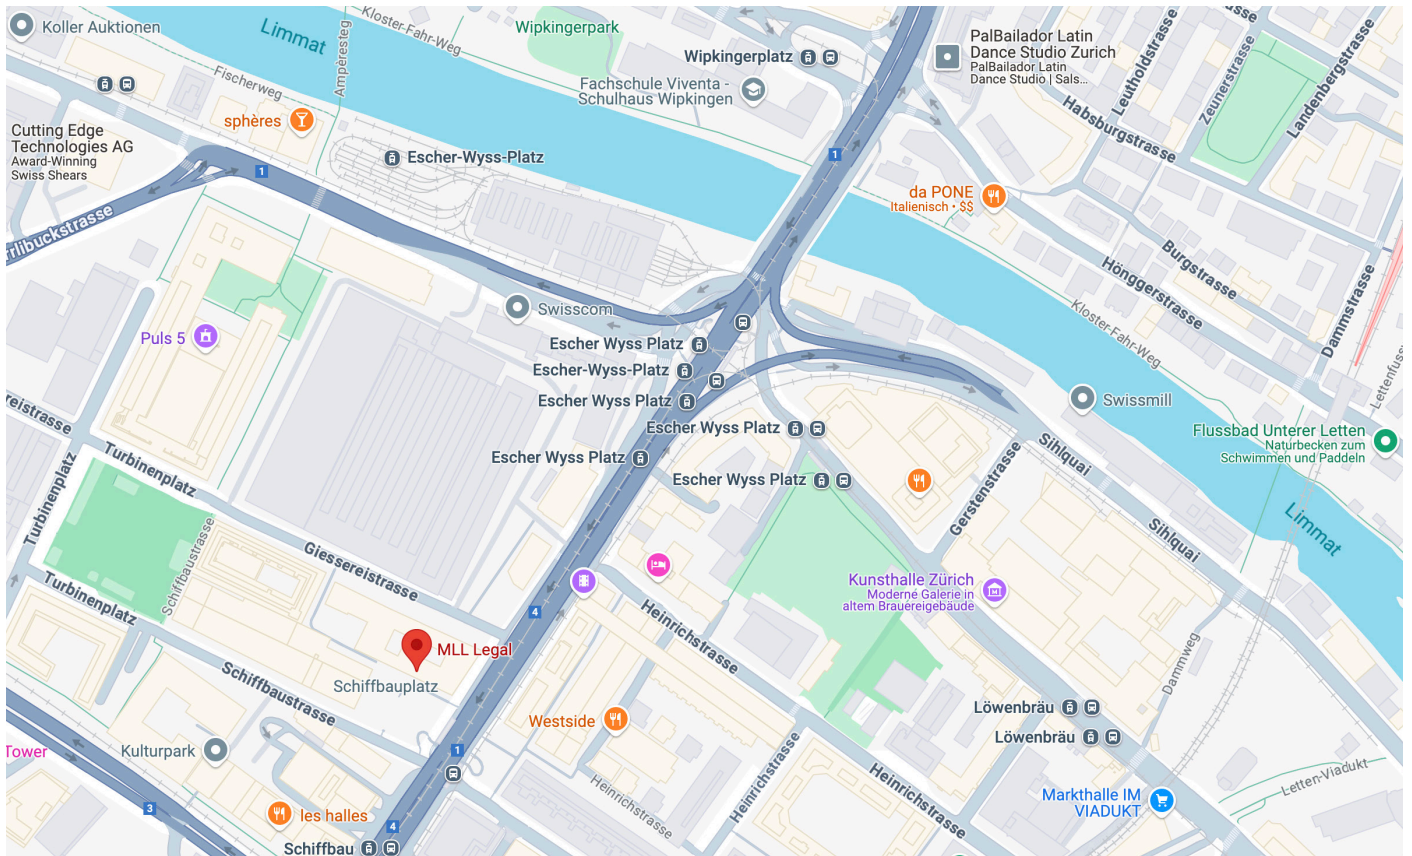

So finden Sie uns in Zürich

MLL Legal AG
Schiffbaustrasse 2
8005 Zürich

+41 58 552 08 00

www.mll-legal.com | www.mll-news.com

[Google Maps öffnen](#)

Öffentliche Verkehrsmittel

Hardbrücke ist der nächstgelegene Bahnhof und wird von zahlreichen S-Bahn-Linien angefahren. Er ist nur eine Station vom Hauptbahnhof Zürich entfernt. Vom Bahnhof aus gehen Sie 4 Minuten auf der Hardstrasse (unter der Brücke).

Sie können uns auch mit den Tramlinien 4, 8 und 17 erreichen. Bitte steigen Sie an der Haltestelle Schiffbau aus, die 50 m von unserem Gebäude entfernt ist.

Parkmöglichkeiten

Die Einfahrt zu unserem Tiefgaragenparkplatz befindet sich an der Giessereistrasse 3c, 8005 Zürich, direkt neben dem grossen Industrieschornstein. Drücken Sie den Knopf an der Säule am Eingang, und unsere Empfangsmitarbeiter werden Ihnen einen Parkplatz zuweisen. Bitte reservieren Sie den Parkplatz im Voraus über Ihren Kontakt bei MLL Legal, da die Verfügbarkeit begrenzt ist.

Gerne erwarten wir Sie an unserem Empfang im 5. Obergeschoss. Weitere Parkplätze finden Sie in nahegelegenen öffentlichen Parkhäusern oder unter der Hardbrücke.