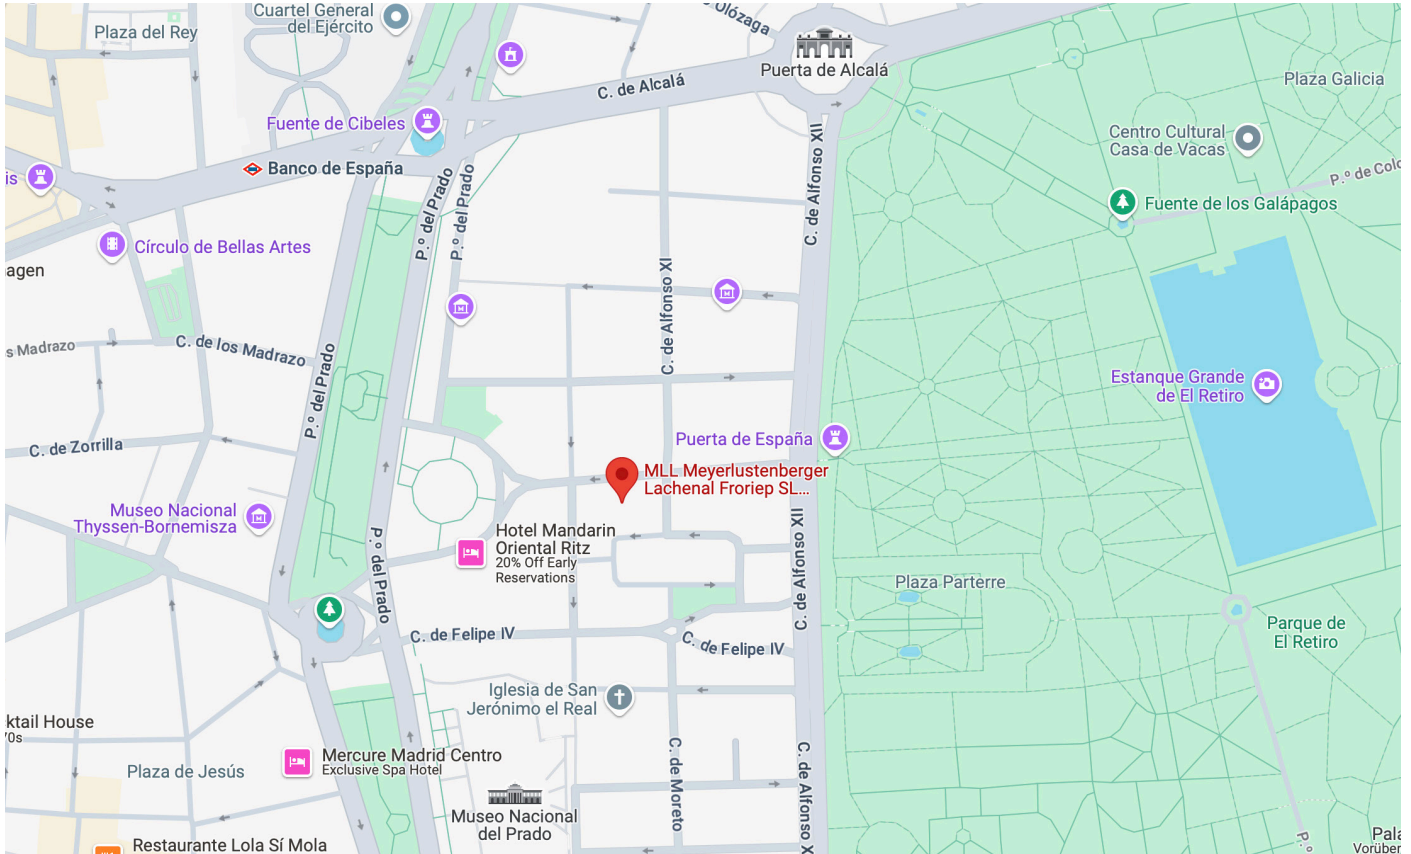

So finden Sie uns in Madrid

MLL Legal S.L.

Antonio Maura, 10
28014 Madrid

+34 91 523 77 90

www.mll-legal.com | www.mll-news.com

[Google Maps öffnen](#)

Öffentliche Verkehrsmittel

Um MLL Legal zu erreichen, können Sie die Metro zu den Stationen Banco de España oder Retiro nehmen, die beide an der Linie 2 liegen. Zusätzlich bedienen mehrere EMT-Buslinien die Gegend, darunter die Linien 19, 10, 14, 27, 34, 37, 45, 1, 2, 9, 15, 20, 51, 52, 74 und 146.

Wenn Sie lieber mit dem Nahverkehrszug reisen, liegt der Bahnhof Recoletos, der von den Linien C-1, C-2, C-7 und C-10 bedient wird, in unmittelbarer Nähe.

Parkmöglichkeiten

Es gibt einen öffentlichen Parkplatz in der Calle Montalbán, Nummer 4, nur wenige Gehminuten vom Büro entfernt.