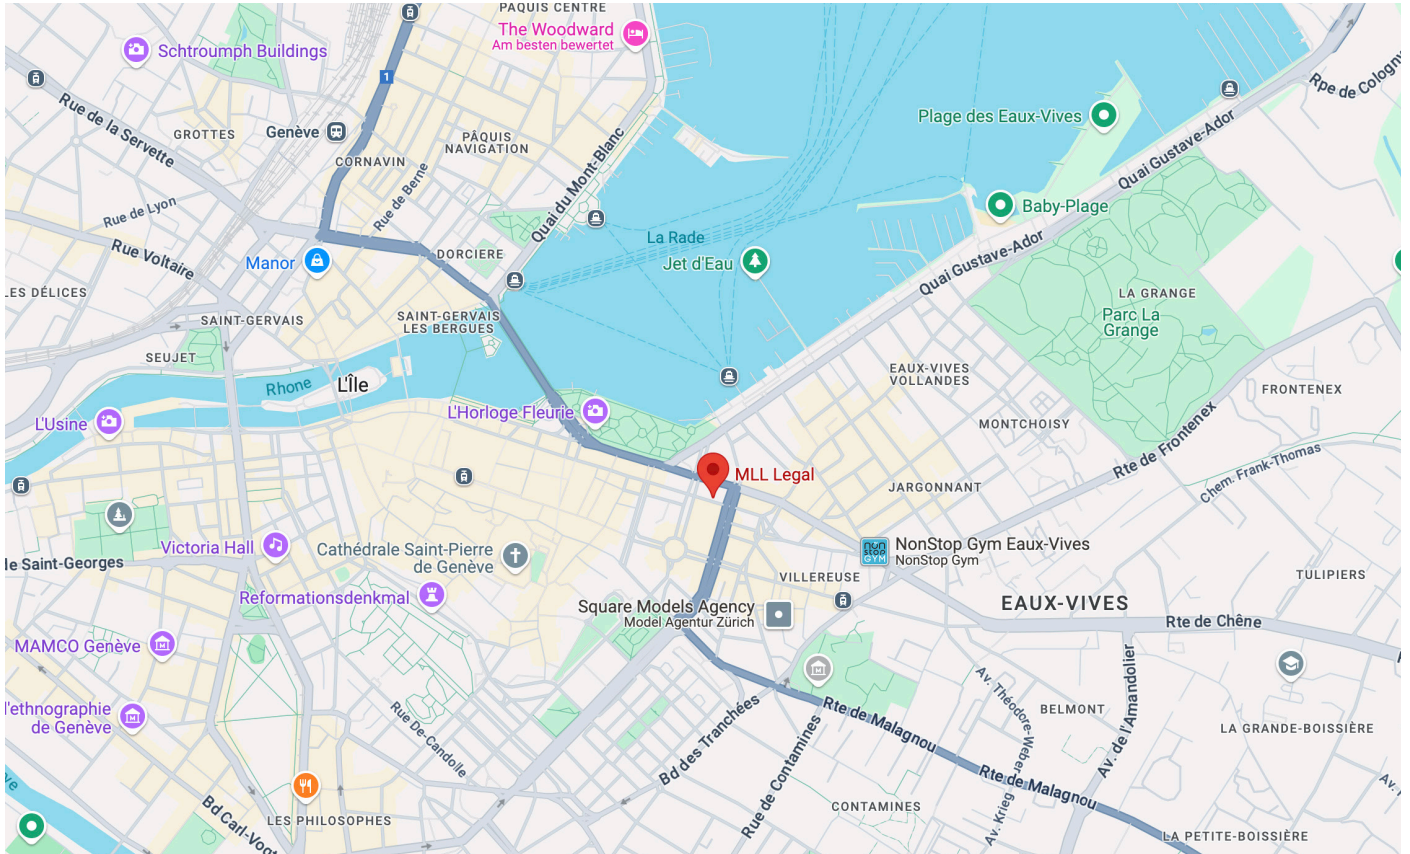

## So finden Sie uns in Genf

## Öffentliche Verkehrsmittel

Der nächstgelegene Busbahnhof heißt „Rive“ und liegt 4 Haltestellen vom Hauptbahnhof Genf Cornavin entfernt, mit dem Bus Nr. 25. Der nächstgelegene Busbahnhof danach heißt „Métropole“ und liegt drei Haltestellen vom Hauptbahnhof Genf entfernt. Von der Haltestelle Rive, die sich fast gegenüber dem Bürogebäude befindet, sind es 1 Gehminute bis zum Büro, und von der Haltestelle Métropole sind es nur 4 Gehminuten.

## Parkmöglichkeiten

Fahren Sie am See entlang und auf den Quai du Mont-Blanc, am Ende biegen Sie links ab, um die Mont-Blanc-Brücke zu überqueren.

Folgen Sie dem Quai Général-Guisan, bis Sie rechts in den Boulevard Helvétique abbiegen. Der nächstgelegene Parkplatz ist das Rive-Centre.