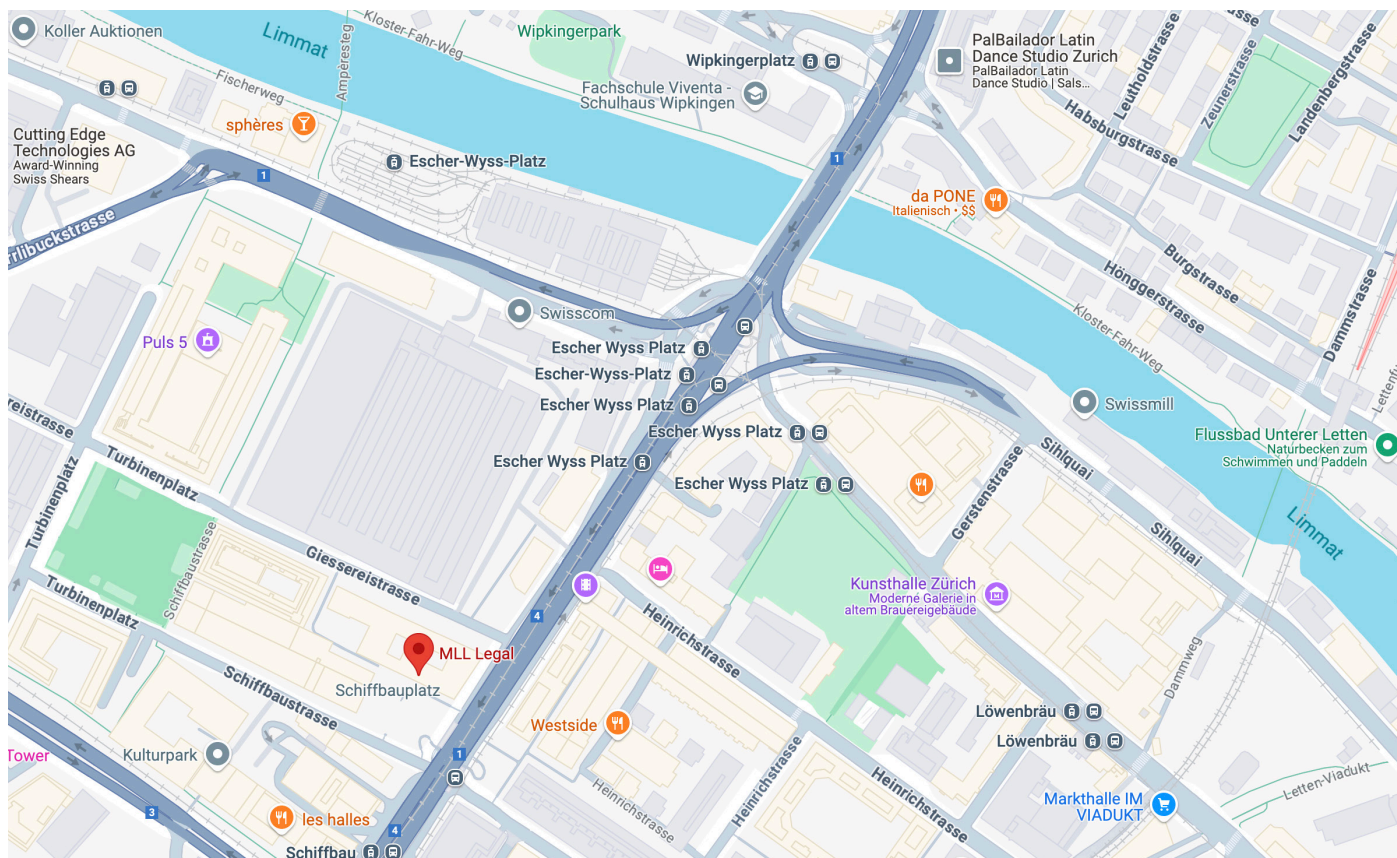

## Comment nous trouver à Zurich

**MLL Legal SA**  
Schiffbaustrasse 2  
8005 Zurich

+41 58 552 08 00

[www.mll-legal.com](http://www.mll-legal.com) | [www.mll-news.com](http://www.mll-news.com)

[Ouvrir Google Maps](#)

### Transports publics

La gare la plus proche est Hardbrücke, desservie par de nombreuses lignes de trains de banlieue (S-lignes). La gare CFF Hardbrücke se trouve à seulement un arrêt de la Gare Principale (HB) de Zurich. Depuis la gare, marchez 4 minutes sur Hardstrasse (sous le pont).

Vous pouvez également nous rejoindre par les lignes de tram 4, 8 et 17. Veuillez descendre à l'arrêt Schiffbau, qui se trouve à 50 m de notre étude.

### Parking

L'entrée de notre parking souterrain se trouve au 3c Giessereistrasse, 8005 Zurich, juste à côté de la grande cheminée industrielle. Appuyez sur le bouton de la colonne à l'entrée, et nos réceptionnistes vous attribueront une place de parking. Veuillez réserver le parking à l'avance auprès de votre contact chez MLL Legal, car les places sont limitées.