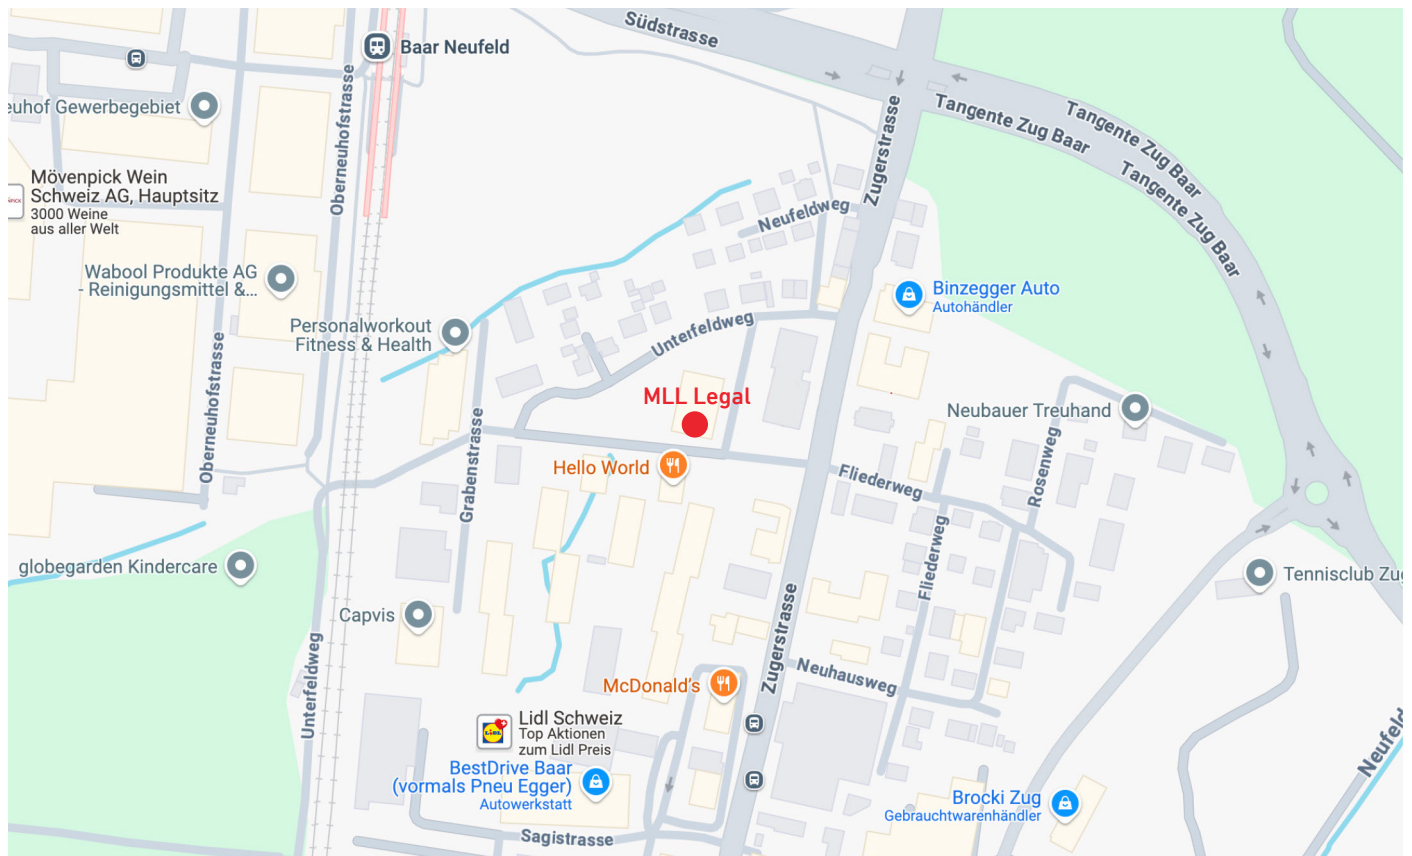

Comment nous trouver à Baar/Zoug

MLL Legal SA
 Grabenstrasse 2
 6340 Baar/Zoug
 +41 58 552 06 00

www.mll-legal.com | www.mll-news.com

Ouvrir Google Maps

Transports publics

Depuis la gare de Zug, prenez le train S1 en direction de Baar, ou depuis la gare de Baar, prenez le S1 en direction de Zug et descendez à l'arrêt Baar Neufeld. Suivez le chemin le long de la voie ferrée en direction de Zug (environ 4 minutes). Après environ 300 mètres, tournez à gauche et passez sous la voie ferrée. Juste après le passage souterrain, sur la gauche, vous verrez un bâtiment de bureaux argenté. Passez devant ce bâtiment et continuez le long de la rue jusqu'aux feux (environ 2-3 minutes de marche) pour arriver à l'Alpha-Building. Si vous arrivez avec le bus 603, veuillez descendre à l'arrêt "Stadtgrenze".

Parking

Notre bureau se trouve au 1er étage du bâtiment Alpha, situé Grabenstrasse 2. Des places de parking pour les visiteurs se trouvent directement devant le bâtiment, signalées par "ALPHA". D'autres places de parking MLL sont disponibles en face de notre bâtiment sur le parking SIKa (veuillez rechercher le panneau blanc avec le logo MLL) ou à Grabenstrasse 25, à environ 3 minutes à pied.