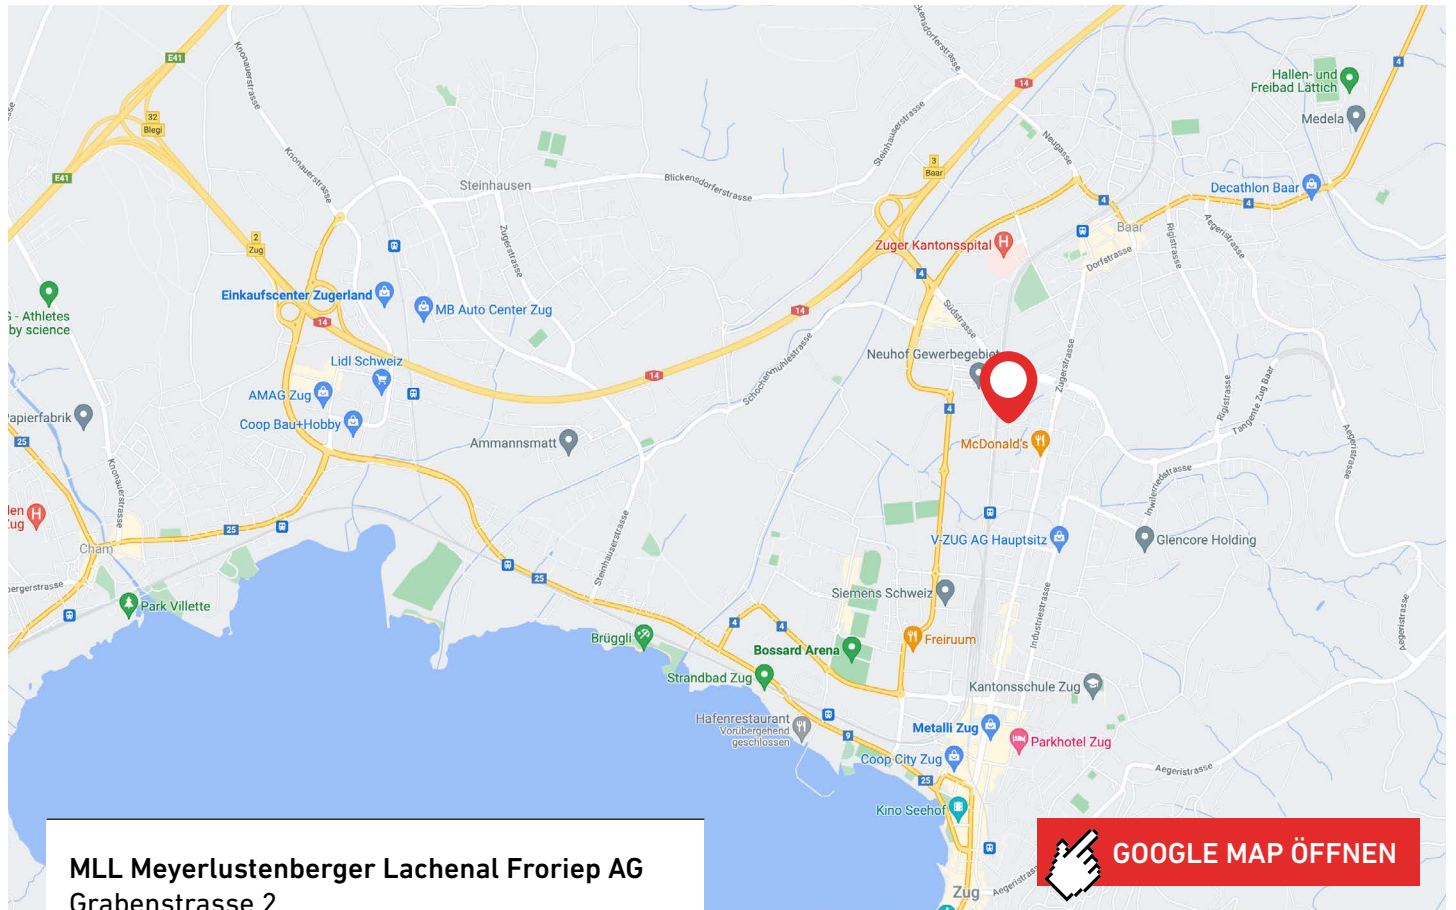

So finden Sie uns in Baar/Zug

Map source © Google

MLL Meyerlustenberger Lachenal Froriep AG
 Grabenstrasse 2
 6340 Baar/Zug
 +41 58 552 06 00
www.mll-legal.com | www.mll-news.com

Öffentliche Verkehrsmittel

Vom Bahnhof Zug nehmen Sie den Zug S1 in Richtung Baar oder vom Bahnhof Baar den Zug S1 in Richtung Zug bis zur Haltestelle Baar Neufeld. Folgen Sie dem Weg entlang der Gleise in Richtung Zug (etwa 5 Minuten). Nehmen Sie nach ca. 300 m die Unterführung auf der linken Seite. Unmittelbar nach der Unterführung links befindet sich ein silbernes Geschäftshaus. Gehen Sie daran vorbei und folgen Sie dem Strassenverlauf Richtung Rotlichtsignal (2–3 Minuten).

Parkmöglichkeiten

Unser Büro befindet sich an der Grabenstrasse 2 (1. Stock). Besucherparkplätze finden Sie vor dem Gebäude und zusätzlich vor dem Gebäude an der Grabenstrasse 25.