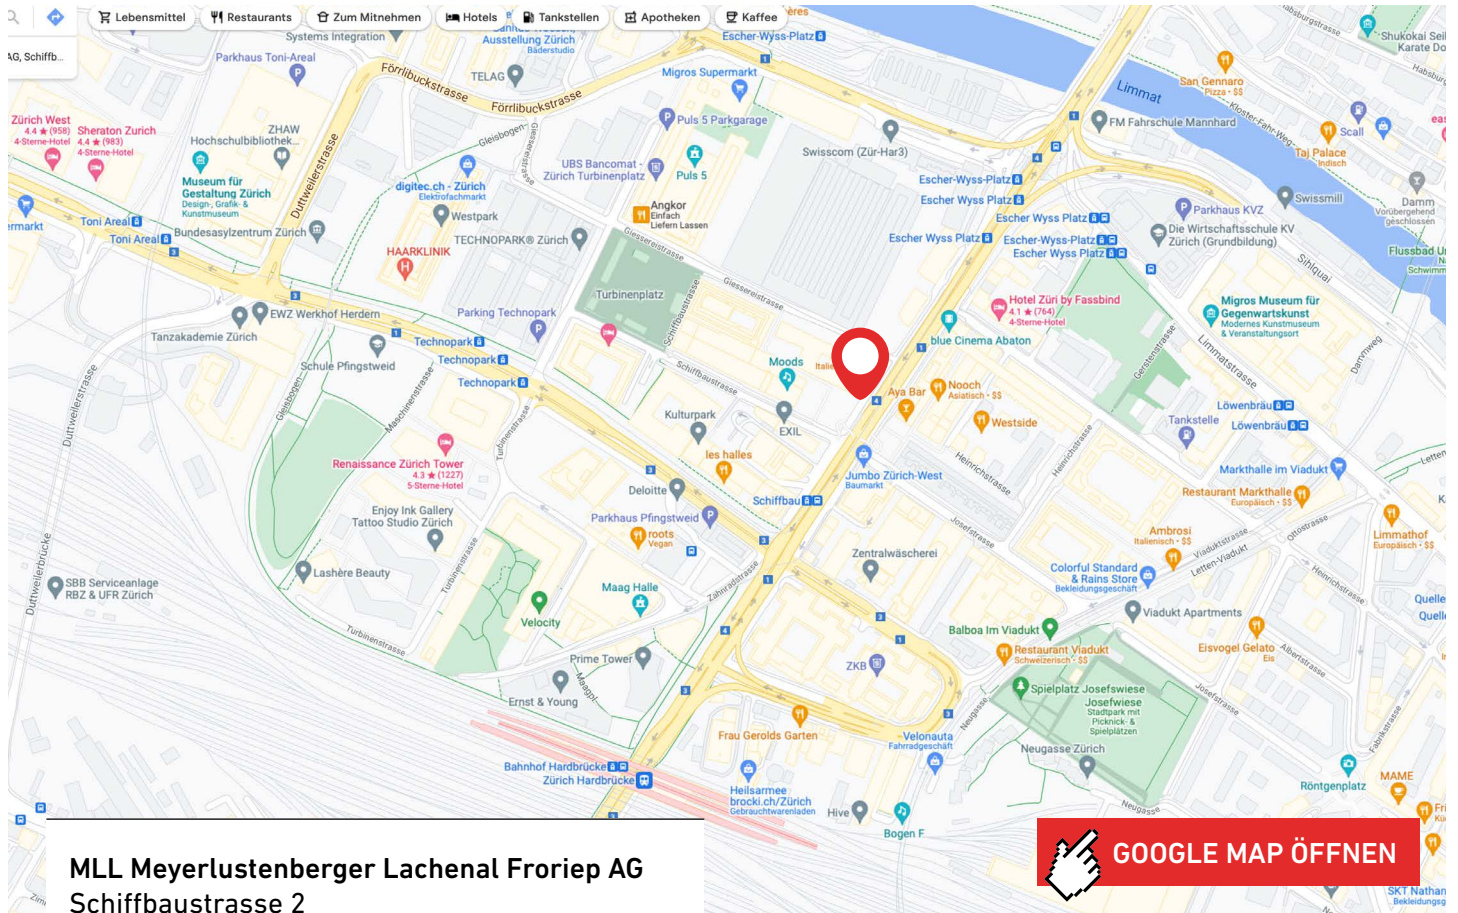

So finden Sie uns in Zürich

MLL Meyerlustenberger Lachenal Froriep AG
 Schiffbaustrasse 2
 8031 Zürich
 +41 58 552 08 00
www.mll-legal.com | www.mll-news.com

Öffentliche Verkehrsmittel

Der Bahnhof Hardbrücke ist der nächstgelegene Bahnhof und wird von zahlreichen Pendlerlinien bedient. Er ist nur eine Station vom Hauptbahnhof Zürich entfernt. Vom Bahnhof aus gehen Sie 4 Minuten auf der Hardstrasse (unter der Brücke).

Sie können uns auch mit den Tramlinien 4, 8 und 17 erreichen. Bitte steigen Sie an der Haltestelle Schiffbau aus, die 50 m von unserem Gebäude entfernt ist.

Parkmöglichkeiten

Die Einfahrt zu unserer Tiefgarage befindet sich an der Giessereistrasse 3c, 8005 Zürich, direkt neben dem grossen Industrieschornstein. Drücken Sie den Knopf an der Eingangssäule und unser Empfangspersonal wird Ihnen einen Parkplatz zuweisen. Bitte reservieren Sie den Parkplatz im Voraus über Ihren Kontakt bei MLL, da die Verfügbarkeit begrenzt ist. Drücken Sie den Knopf am Eingang des Gebäudes und fahren Sie mit dem Aufzug zu unserem Empfang im 5. Stock.

Weitere Parkplätze finden Sie in den nahe gelegenen öffentlichen Parkhäusern.