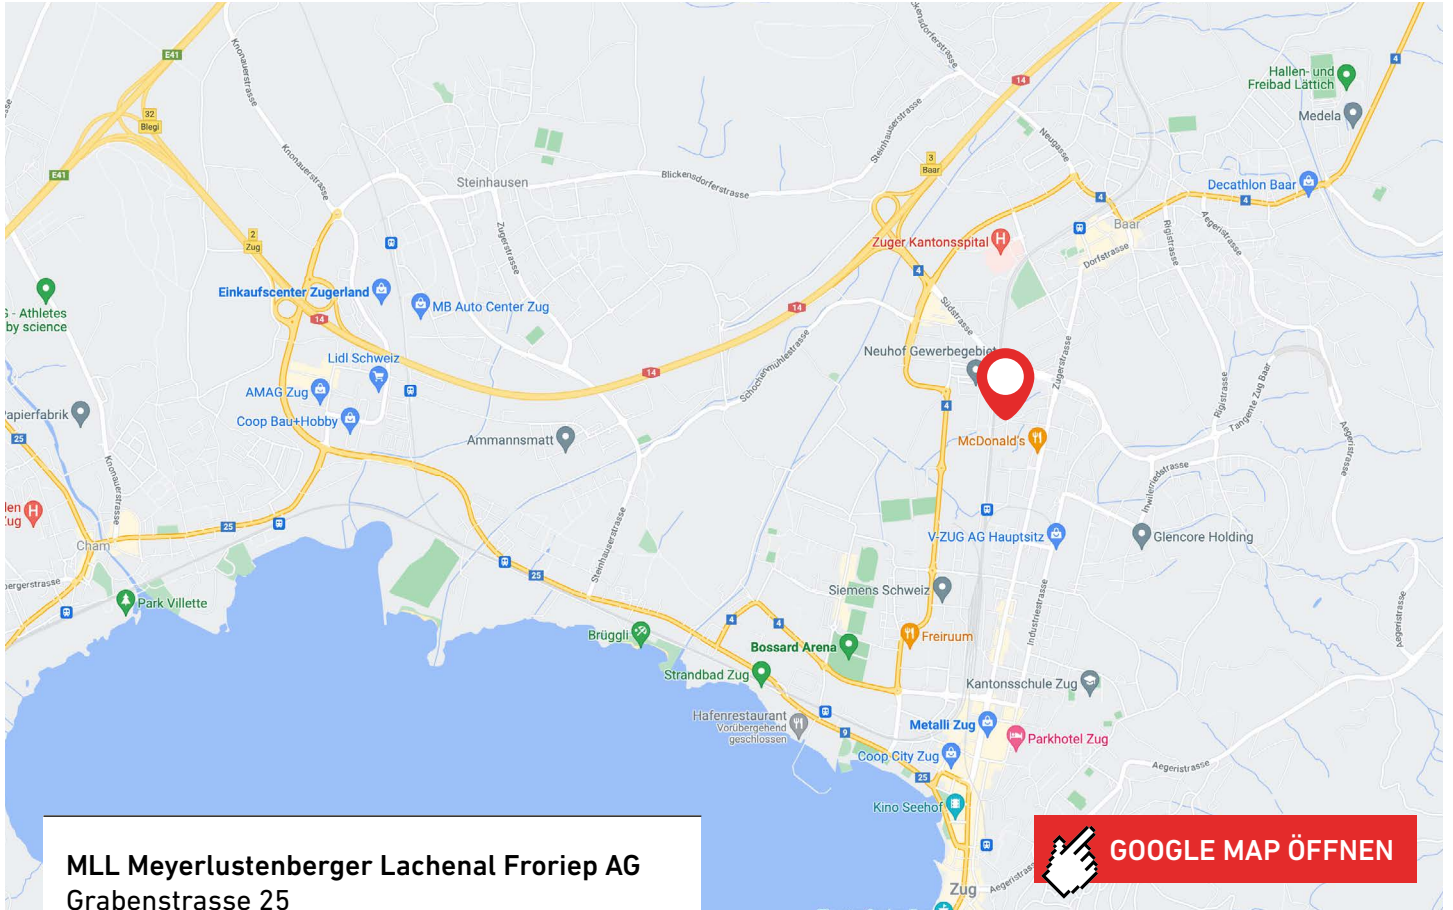

So finden Sie uns in Baar

Map source © Google

MLL Meyerlustenberger Lachenal Froriep AG
 Grabenstrasse 25
 6340 Baar/Zug
 +41 58 552 08 00
www.mll-legal.com | www.mll-news.com

Öffentliche Verkehrsmittel

Vom Bahnhof Zug nehmen Sie den Zug S1 in Richtung Baar oder vom Bahnhof Baar den Zug S1 in Richtung Zug bis zur Haltestelle Baar Neufeld. Folgen Sie dem Weg entlang der Gleise in Richtung Zug (etwa 5 Minuten). Nehmen Sie nach ca. 300 m die Unterführung auf der linken Seite. Unmittelbar nach der Unterführung links befinden sich unsere Büroräumlichkeiten im 2. Stock an der Grabenstrasse 25.

Parkmöglichkeiten

Unser Büro befindet sich an der Grabenstrasse 25 (2. Stock). Parkmöglichkeiten finden Sie vor dem Gebäude.